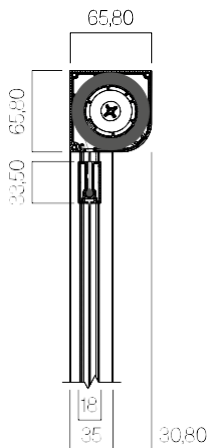

— Ficha técnica

Wind Screen

Características técnicas

Wind Screen

Accionamiento

-  Motorizado
-  Automatizado
-  Manual

Instalación

-  Ventana
-  Balcón
-  Terraza
-  Forjado

Sección conjunto

Wind Screen
Grazia 65

Wind Screen
Dante 85

Wind Screen
Dante&Grazia 105

Wind Screen
Dante&Grazia 125

Wind Screen
Dante 150

Medidas en mm.