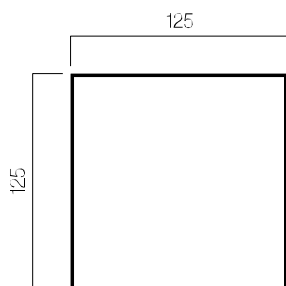

Instalación

Terraza

Forjado

Perfiles

Columna P-125x125 mm

Viga guía 125x125 mm

Viga guía P-150x125 mm

Medidas en mm.