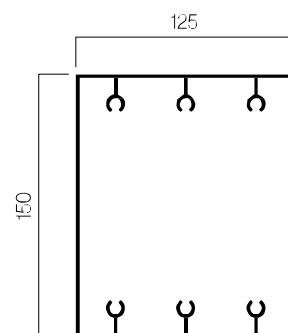

Instalación

Terraza

Forjado

Perfiles

Columna P-125x125 mm

Viga guía 125x125 mm

Viga guía P-150x125 mm

Medidas en mm.