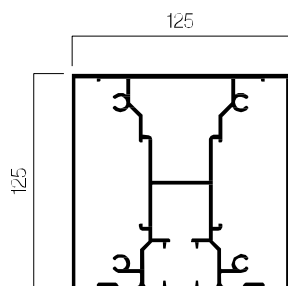

Instalación

Terraza

Forjado

Perfiles

Columna P-125x125 mm

Viga guía 125x125 mm

Viga guía P-150x125 mm

Medidas en mm.