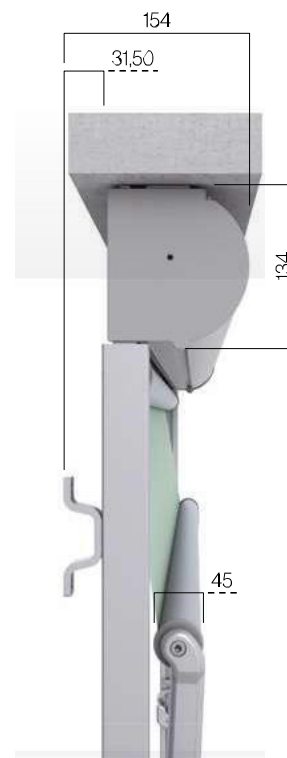

Ventana

Balcón

Perfiles

Terminal contrapeso

Cajón

Soportes

Tipo de instalación

Frontal

Techo

Medidas en mm.