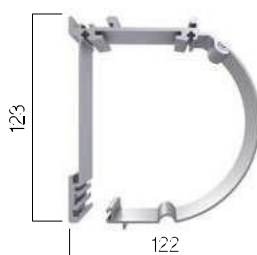

Ventana

Balcón

Perfiles

Terminal contrapeso

Cajón

Soportes

Tipo de instalación

Frontal

Techo

Medidas en mm.