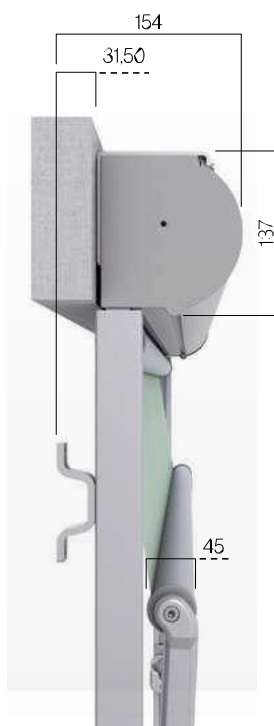

Ventana

Balcón

Perfiles

Terminal contrapeso

Cajón

Soportes

Tipo de instalación

Frontal

Techo

Medidas en mm.