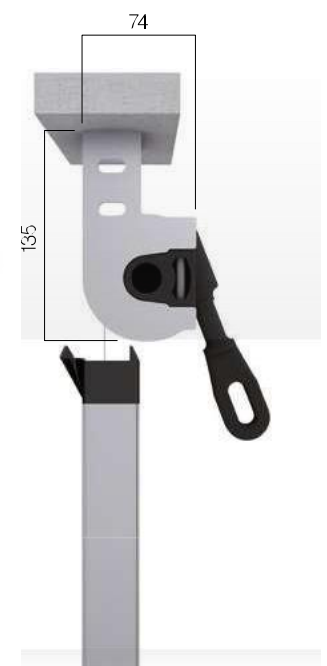

Características técnicas

Ventana panorámica

022137 Eros Lens

Accionamiento

- Motorizado
- Automatizado
- Manual

Instalación

- Terraza
- Forjado

Perfiles

Perfil guía

Soportes

Soporte superior

Tipo de instalación

Frontal

Techo

Medidas en mm.