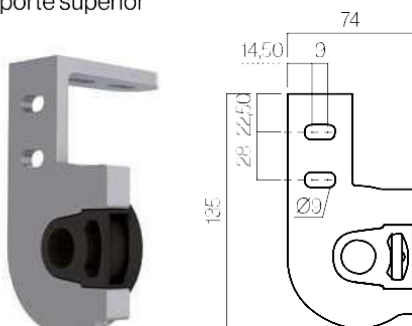

Instalación

-  Terraza
-  Forjado

Perfiles

Perfil guía

Soportes

Soporte superior

Tipo de instalación

Frontal

Techo

Medidas en mm.