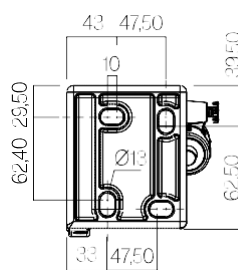

Grados de inclinación

Según el tipo de instalación

Frontal	0° a 85°
Techo	0° a 85°

Tipos de sujeción

Pared

Techo

Soportes

Vista frontal

Vista superior

Medidas en mm.