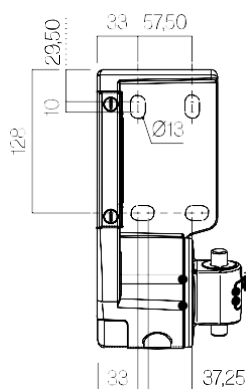

Grados de inclinación

Según el tipo de instalación

Frontal	0° a 85°
Techo	0° a 85°

Tipos de sujeción

Pared

Techo

Soportes

Vista frontal

Vista superior

Medidas en mm.