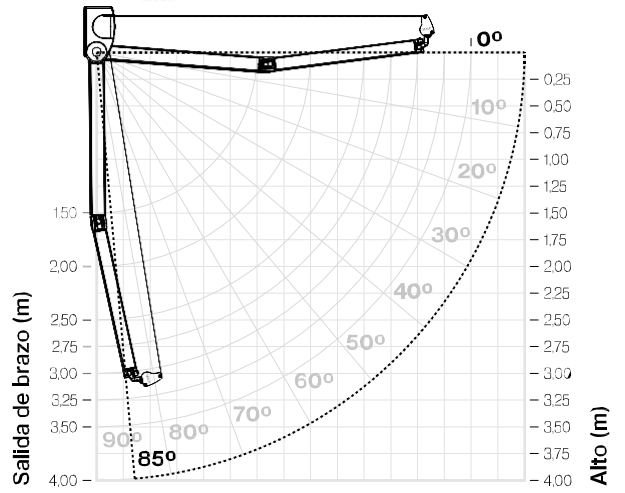

— Ficha técnica

Orus I

Características técnicas

024351 Orus I

Accionamiento

- Motorizado
- Automatizado
- Manual

Instalación

- Ventana
- Balcón
- Terraza
- Forjado

Grados de inclinación

Según el tipo de instalación

Frontal	0° a 85°
Techo	0° a 85°

Tipos de sujeción

Pared

Techo

Soportes

Vista frontal

Vista superior

Medidas en mm.