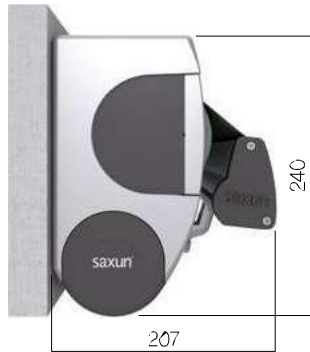

— Ficha técnica

Orus I

Características técnicas

024351 Orus I

Accionamiento

- Motorizado
- Automatizado
- Manual

Instalación

- Ventana
- Balcón
- Terraza
- Forjado

Grados de inclinación

Según el tipo de instalación

Frontal	0° a 85°
Techo	0° a 85°

Tipos de sujeción

Pared

Techo

Soportes

Vista frontal

Vista superior

Medidas en mm.