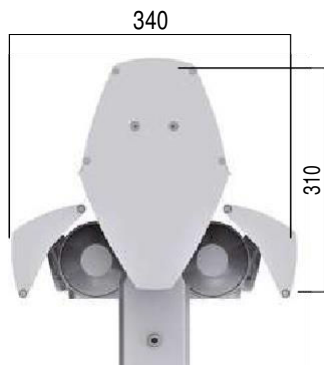

Ficha técnica

Herta

Características técnicas

024353 Herta

Accionamiento	Instalación
Motorizado	Forjado
Automatizado	
Manual	

Grados de inclinación según el tipo de instalación	Fijación a suelo
	5 a 20

Dimensiones

Vistalateral

Medidas en mm.

Soportes

Base inferior