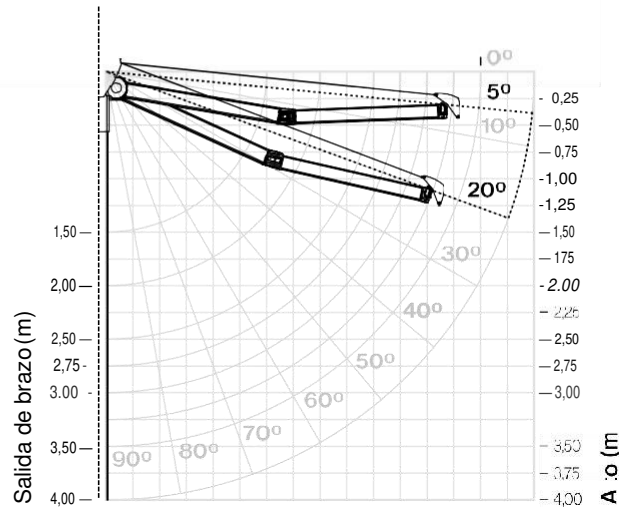

Ficha técnica

Herta

Características técnicas

024353 Herta

Accionamiento	Instalación
Motorizado	Forjado
Automatizado	
Manual	

Grados de inclinación según el tipo de instalación	Fijación a suelo
	5 a 20

Dimensiones

Vistalateral

Medidas en mm.

Soportes

Base inferior