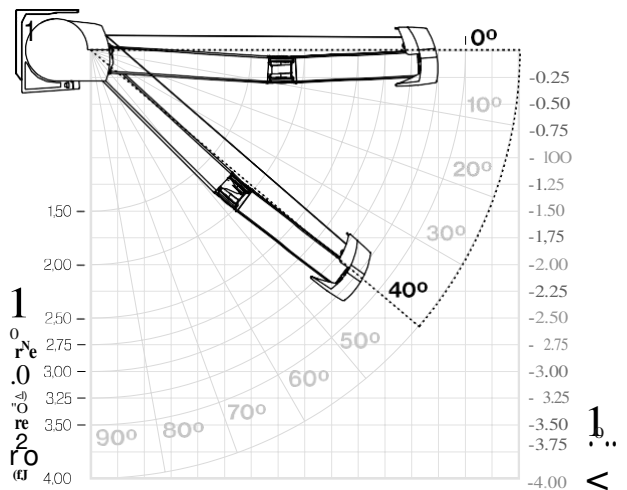

Instalaci6n

- rn** Ventana
- Balc6n
- Terraza
- I** Forjado

Grados de inclinaci6n

Segun el tipo de instalaci6n

Frontal

QOa4QO

Tipos de sujeci6n

Pared

Techo

Soportes

Medidas en mm.