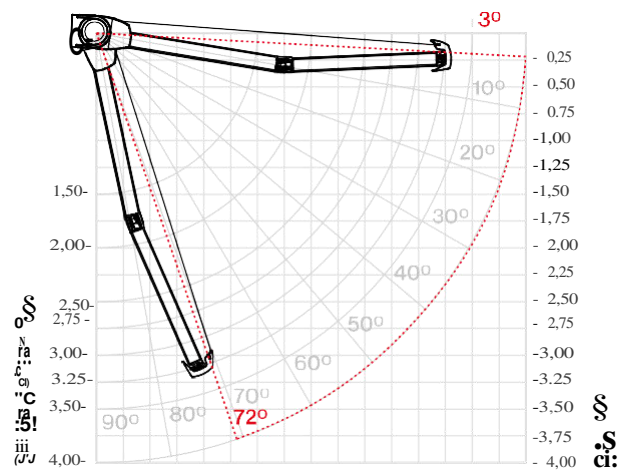

## Grados de inclinación

Segun el tipo de instalación

Frontal	<b>3° a 120°</b>
A techo con placa	<b>4,50 a 78,500</b>
A techo con escuadra	<b>3° a 120°</b>
Entre paredes	<b>3° a 120°</b>