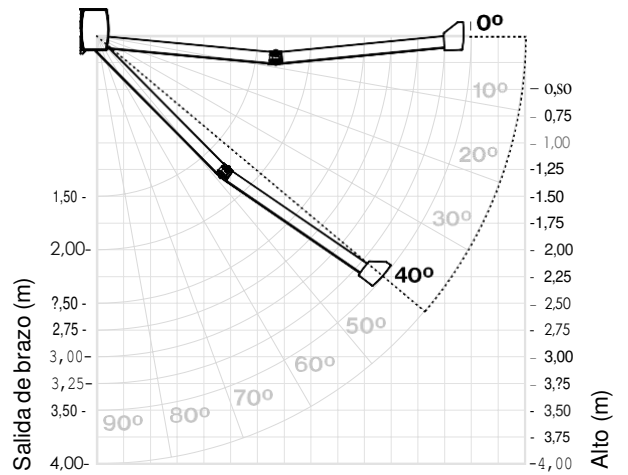

— Ficha técnica

Ameris

Características técnicas

024518 Ameris

Accionamiento	Instalación
Motorizado	Ventana
Automatizado	<input type="checkbox"/> Balcón
	<input type="checkbox"/> Terraza
	<input type="checkbox"/> Forjado

Grados de inclinación	
Según el tipo de instalación	
Frontal	0 a 40

Tipos de sujeción

Frontal

Soportes

Pared

Medidas en mm.