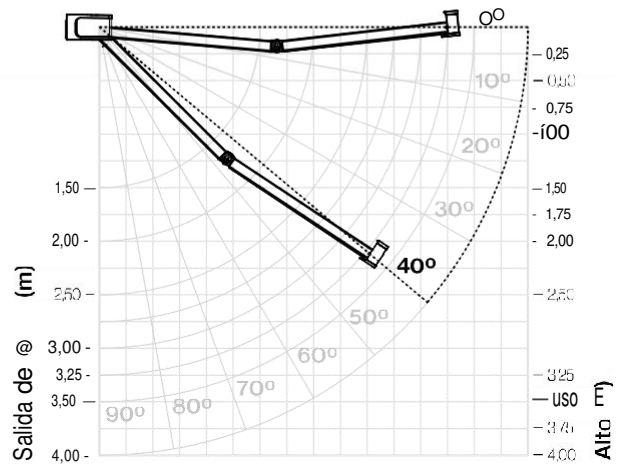

Grados de inclinación	
Según el tipo de instalación	
Frontal	0 a 40

Tipos de sujeción

Frontal

Techo

Soportes

Pared

Techo

Medidas en mm.