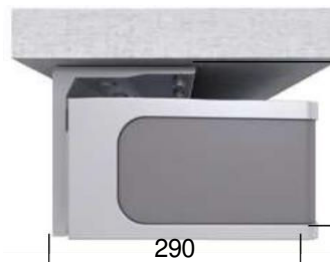

Grados de inclinación	
Según el tipo de instalación	
Frontal	0 a 40

Tipos de sujeción

Frontal

Techo

Soportes

Pared

Techo

Medidas en mm.