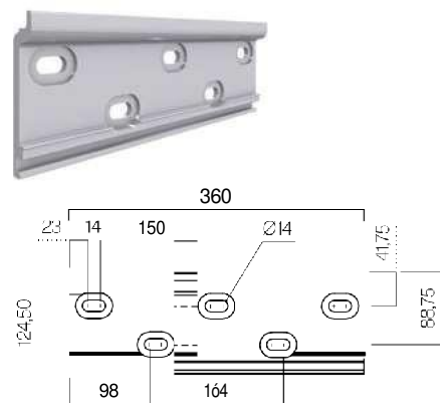

Grados de inclinación	
Según el tipo de instalación	
Frontal	0 a 40

Tipos de sujeción

Frontal

Techo

Soportes

Pared

Techo

Medidas en mm.