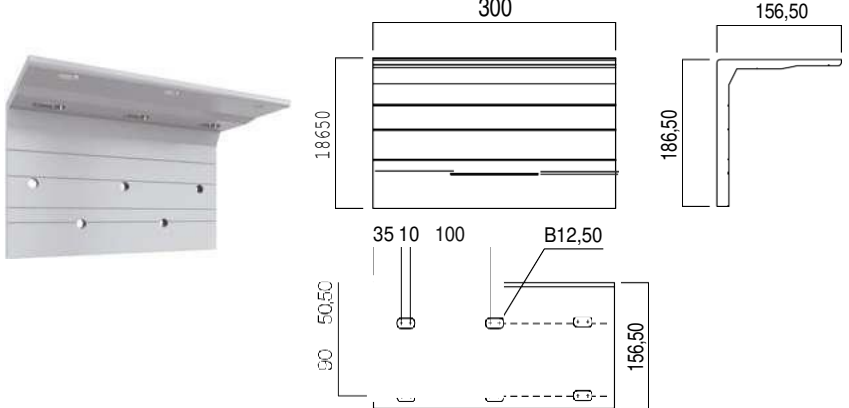

Grados de inclinación	
Según el tipo de instalación	
Frontal	0 a 40

Tipos de sujeción

Frontal

Techo

Soportes

Pared

Techo

Medidas en mm.